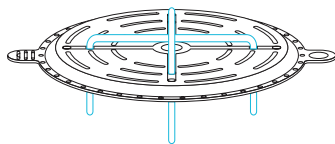

SAMOZAVLAŽOVÁNÍ

POUŽITÍ KNŮTEK

Protáhněte knotové linky otvory v odtokové desce. Postupujte podle níže uvedené tabulky. Ujistěte se, že konce knotových linek dosahují dna nádrže.

Množství přiváděné vody můžete snížit použitím pouze jedné knotové hadičky. Množství přiváděné vody můžete také zvýšit použitím více knotových hadiček a jejich diagonálním protažením.

Aby se knůtky netřepily, můžete jejich konce zapálit a tím spojit vlákna dohromady.

Model AC-SPA5-4

VELIKOST TEXTILNÍHO KVĚTINÁČE	DĚLKA KNŮTKY	POČET KNOTOVÝCH HADIČEK
1-3 GAL.	1,25 FT	2
5 GAL.	1,5 FT	2
7 GAL.	1,75 FT	2
10 GAL.	2 FT	2