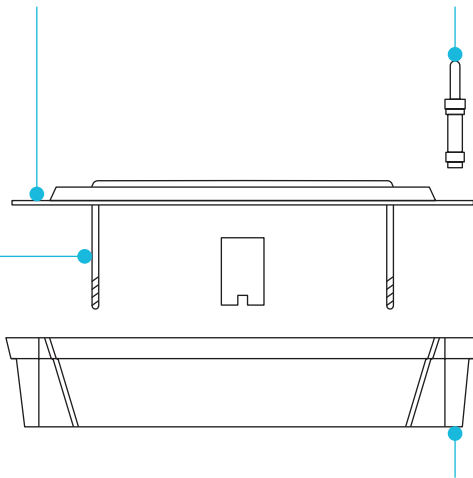

HLAVNÍ FUNKCE

STABILNÍ KONSTRUKCE

Vyvýšená deska zvedá váš textilní květináč, aby se zabránilo usazování a odvedla přebytečnou vodu do nádrže níže.

STÁLÁ DODÁVKA

Plně nastavitelné knotové hadičky automaticky přivádějí vodu a živiny z odkapávací misky ke kořenům vašich rostlin.