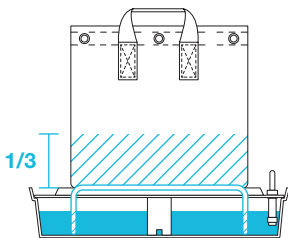

SAMOZAVLAŽOVÁNÍ

UMÍSTĚNÍ TEXTILNÍHO KVĚTINÁČE

Umístěte textilní květináč na odtokovou misku. Při úpravách textilní květináč zvedněte. Otáčení a rotace textilního květináče, když spočívá na základně, může vytáhnout knotové hadičky z vody a narušit samozavlažovací funkci.

Knůtky budou přivádět stálý přísun vody a ve vodě rozpustného hnojiva do spodní třetiny vašeho textilního květináče a vytvoří malý prostor pro cirkulaci vzduchu.

Pro zajištění optimálního přívodu vody ke kořenům rostlin doporučujeme používat pěstební substráty obsahující rašelinu a/ nebo kokosová vlákna.

Vyměňte knotové linky, které se začnou třepit, měnit barvu nebo přestanou dodávat vodu.