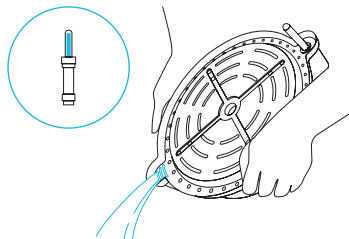

KROK 1

Umístěte podpůrný sloupek do středu vodní nádrže.

Ujistěte se, že nožky nosného sloupu zapadají do středových prohlubní vodního zásobníku.

KROK 2

Vložte ukazatel hladiny vody do určeného otvoru a poté umístěte odtokovou misku na nádrž.

ÚDRŽBA

SPRÁVA PŘEBYTEČNÉ VODY

Odtokové otvory odvádějí přebytečnou vodu ze spodní a boční části textilního květináče pro udržení čistšího pracovního prostoru a zabránění přemokření.

SPRÁVA PŘEBYTEČNÉ VODY

SAMOZAVLAŽOVÁNÍ

POŽADAVKY NA ROSTLINY

Kořeny vaší rostliny musí prorůst až na dno textilního květináče, aby samozavlažovací funkce správně fungovala.

Můžete to ověřit kontrolou, zda jsou listy vaší rostliny ve výšce okraje textilního květináče, nebo zda některé suché kořeny pronikly spodní částí.