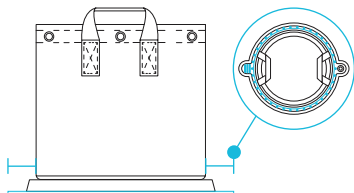

KROK 1

Umístěte podpůrný sloupek do středu vodní nádrže.

Ujistěte se, že nožky nosného sloupu zapadají do středových prohlubní vodního zásobníku.

KROK 2

Vložte ukazatel hladiny vody do určeného otvoru a poté umístěte odtokovou misku na nádrž.

ÚDRŽBA

SPRÁVA PŘEBYTEČNÉ VODY

Odtokové otvory odvádějí přebytečnou vodu ze spodní a boční části textilního květináče pro udržení čistšího pracovního prostoru a zabránění přemokření.

SPRÁVA PŘEBYTEČNÉ VODY