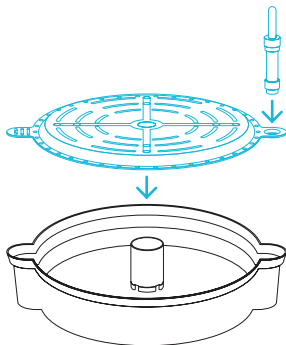

OBSAH BALENÍ

ODTOKOVÁ MISKA
(x4)

VODNÍ ZÁSOBNÍK
(x4)

PODPŮRNÝ SLOUPEK
(x4)

KNŮTKA
(x1)

MĚŘIČ VODY
(x4)

Samozavlažovací základna pro textilní květináč(AC-SPA5-4) zobrazeno

SESTAVENÍ

KROK 1

Umístěte podpůrný sloupek do středu vodní nádrže.

Ujistěte se, že nožky nosného sloupu zapadají do středových prohlubní vodního zásobníku.

KROK 2

Vložte ukazatel hladiny vody do určeného otvoru a poté umístěte odtokovou misku na nádrž.

ÚDRŽBA

SPRÁVA PŘEBYTEČNÉ VODY

Odtokové otvory odvádějí přebytečnou vodu ze spodní a boční části textilního květináče pro udržení čistšího pracovního prostoru a zabránění přemokření.

SPRÁVA PŘEBYTEČNÉ VODY